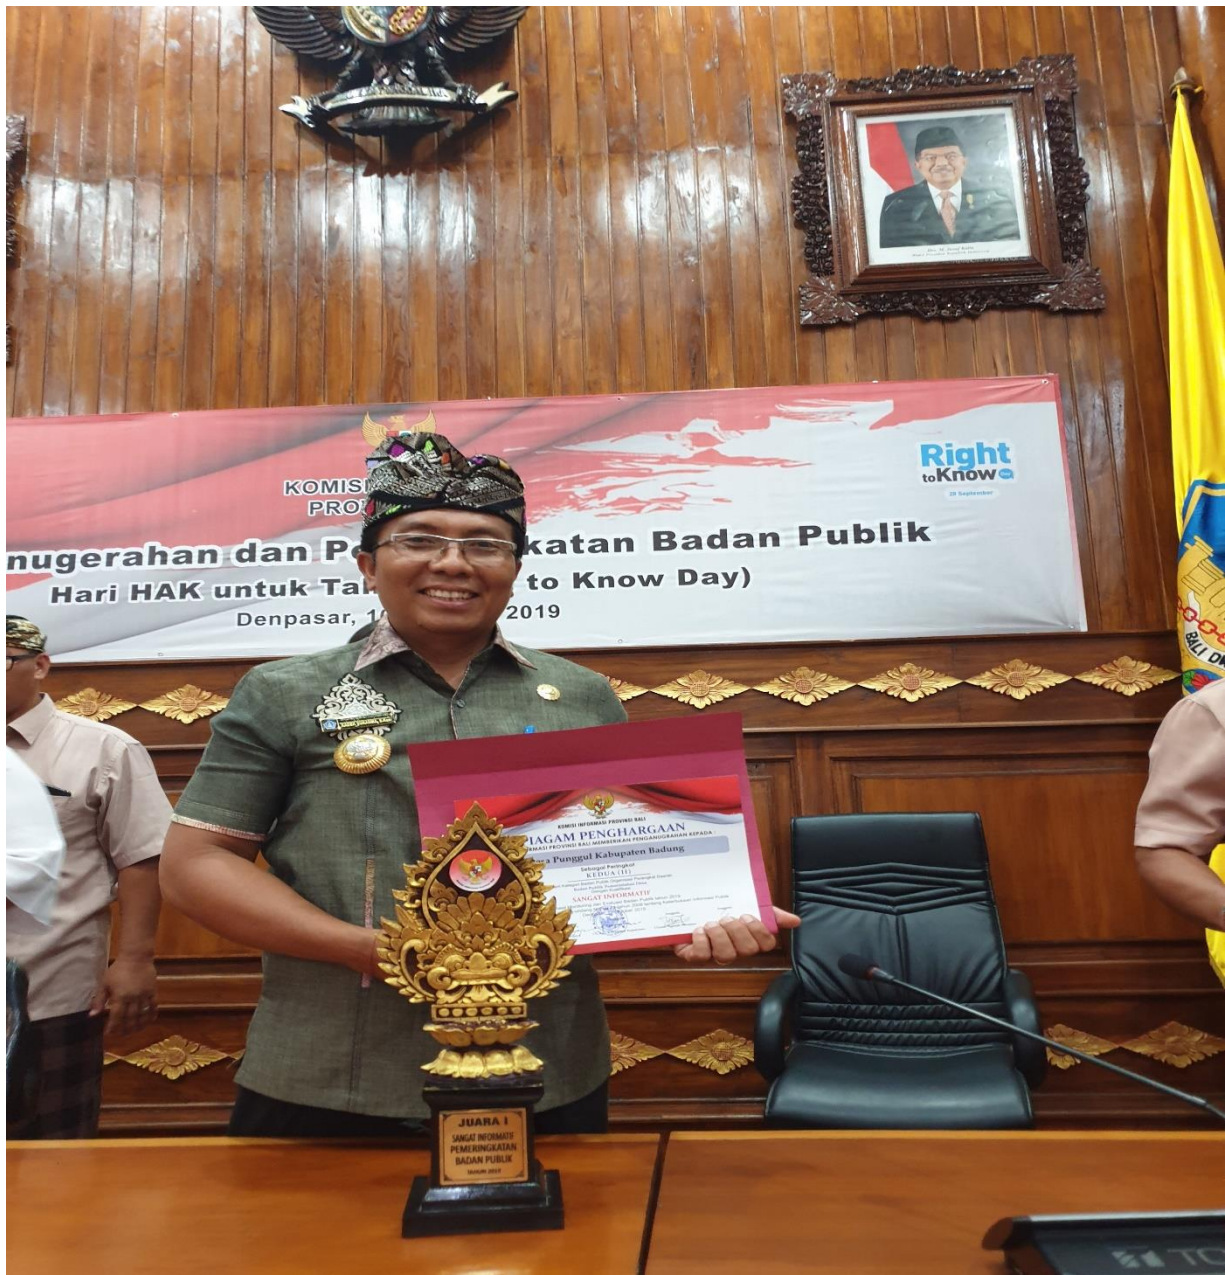

DESA PUNGGUL	Tanggal	20 Maret 2020
	Waktu	09.30 Wita
	Tempat	DESA PUNGGUL
	Berlaku sejak	2020

AGENDA / KEGIATAN

PENGANUGERAHAN KEPADA DESA PUNGGUL SEBAGAI DESA INFORMATIF